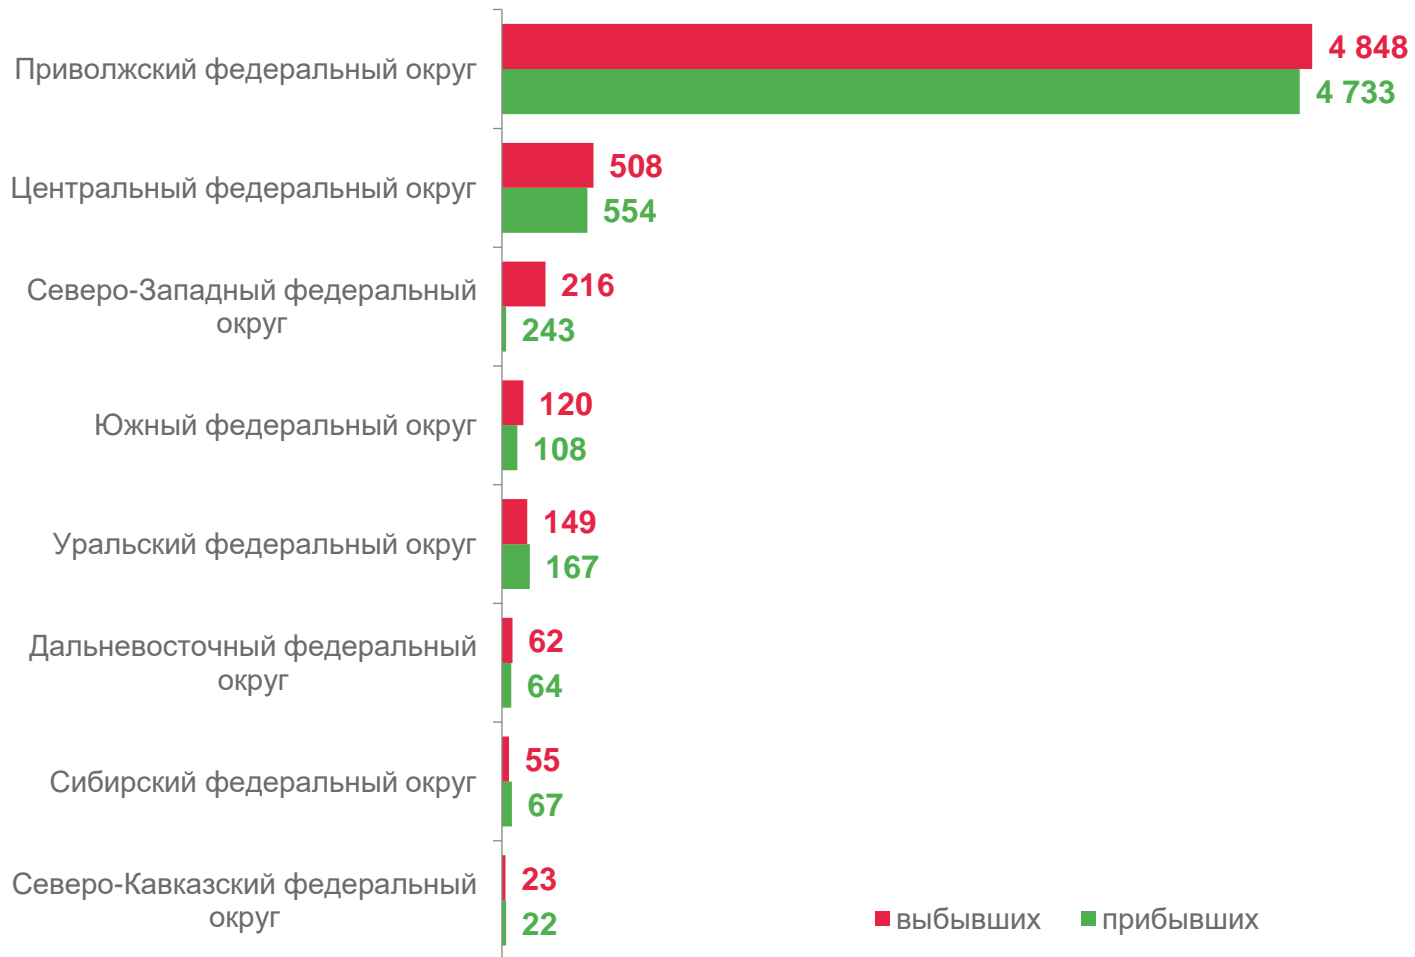

Число прибывших
январь-май 2023 года

Всего **6 697**

- внутрирегиональная
- межрегиональная
- со странами СНГ
- с другими зарубежными странами

Число выбывших
январь-май 2023 года

Всего **6 381**

- внутрирегиональная
- межрегиональная
- со странами СНГ
- с другими зарубежными странами

МЕЖРЕГИОНАЛЬНАЯ МИГРАЦИЯ, человек

2 118

ЧИСЛО ПРИБЫВШИХ

2 243

ЧИСЛО ВЫБЫВШИХ

- 125

МИГРАЦИОННАЯ УБЫЛЬ

■ выбывших ■ прибывших

МЕЖДУНАРОДНАЯ МИГРАЦИЯ, человек

Миграция со странами СНГ

282

ЧИСЛО ПРИБЫВШИХ

168

ЧИСЛО ВЫБЫВШИХ

114

МИГРАЦИОННЫЙ ПРИРОСТ

МЕЖДУНАРОДНАЯ МИГРАЦИЯ, человек

С другими зарубежными странами

486

ЧИСЛО ПРИБЫВШИХ

159

ЧИСЛО ВЫБЫВШИХ

327

МИГРАЦИОННЫЙ ПРИРОСТ