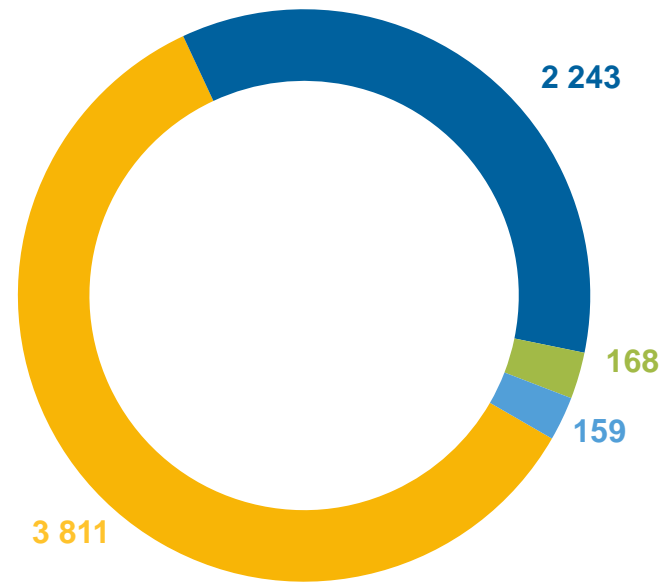

2023

МИГРАЦИОННЫЙ ПРИРОСТ, УБЫЛЬ(-) НАСЕЛЕНИЯ В РЕСПУБЛИКЕ МАРИЙ ЭЛ, человек

Миграционный
прирост
январь-май 2023 года

316

Миграционная
убыль
январь-май 2022 года

- 1 315

РАСПРЕДЕЛЕНИЕ ПРИБЫВШИХ И ВЫБЫВШИХ ПО ПОТОКАМ, человек

Число прибывших
январь-май 2023 года

Всего **6 697**

- внутрирегиональная
- межрегиональная
- со странами СНГ
- с другими зарубежными странами

Число выбывших
январь-май 2023 года

Всего **6 381**

- внутрирегиональная
- межрегиональная
- со странами СНГ
- с другими зарубежными странами

МЕЖРЕГИОНАЛЬНАЯ МИГРАЦИЯ, человек

2 118

ЧИСЛО ПРИБЫВШИХ

2 243

ЧИСЛО ВЫБЫВШИХ

- 125

МИГРАЦИОННАЯ УБЫЛЬ

■ выбывших ■ прибывших

МЕЖДУНАРОДНАЯ МИГРАЦИЯ, человек

Миграция со странами СНГ

282

ЧИСЛО ПРИБЫВШИХ

168

ЧИСЛО ВЫБЫВШИХ

114

МИГРАЦИОННЫЙ ПРИРОСТ