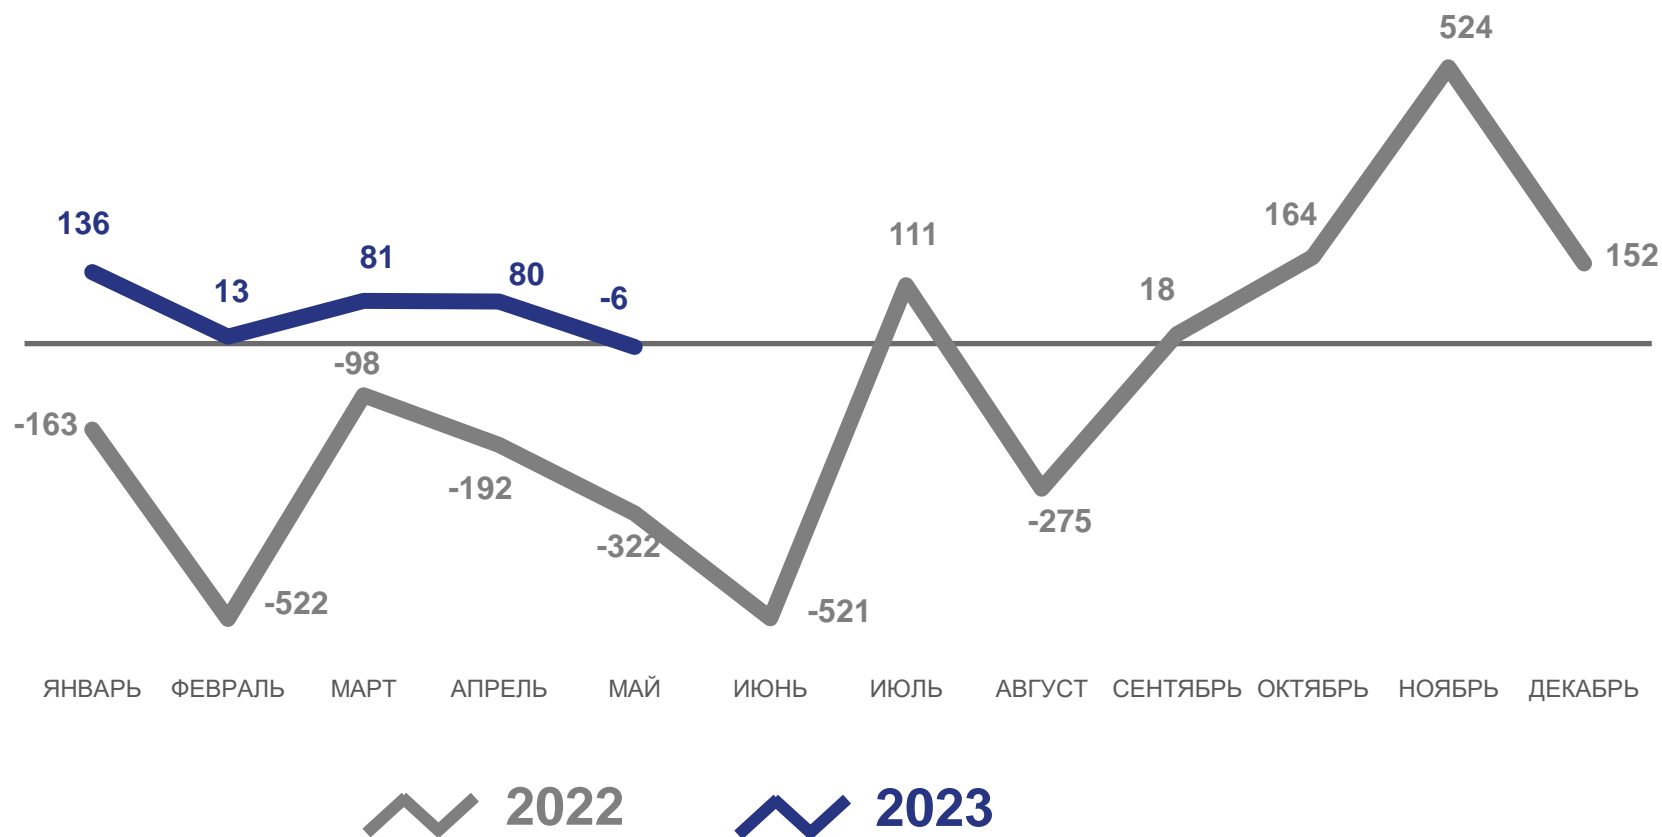

2023

МИГРАЦИОННЫЙ ПРИРОСТ, УБЫЛЬ(-) НАСЕЛЕНИЯ В РЕСПУБЛИКЕ МАРИЙ ЭЛ, человек

Миграционный
прирост
январь-май 2023 года

316

Миграционная
убыль
январь-май 2022 года

- 1 315

РАСПРЕДЕЛЕНИЕ ПРИБЫВШИХ И ВЫБЫВШИХ ПО ПОТОКАМ, человек

Число прибывших
январь-май 2023 года

Всего **6 697**

- внутрирегиональная
- межрегиональная
- со странами СНГ
- с другими зарубежными странами

Число выбывших
январь-май 2023 года

Всего **6 381**

- внутрирегиональная
- межрегиональная
- со странами СНГ
- с другими зарубежными странами