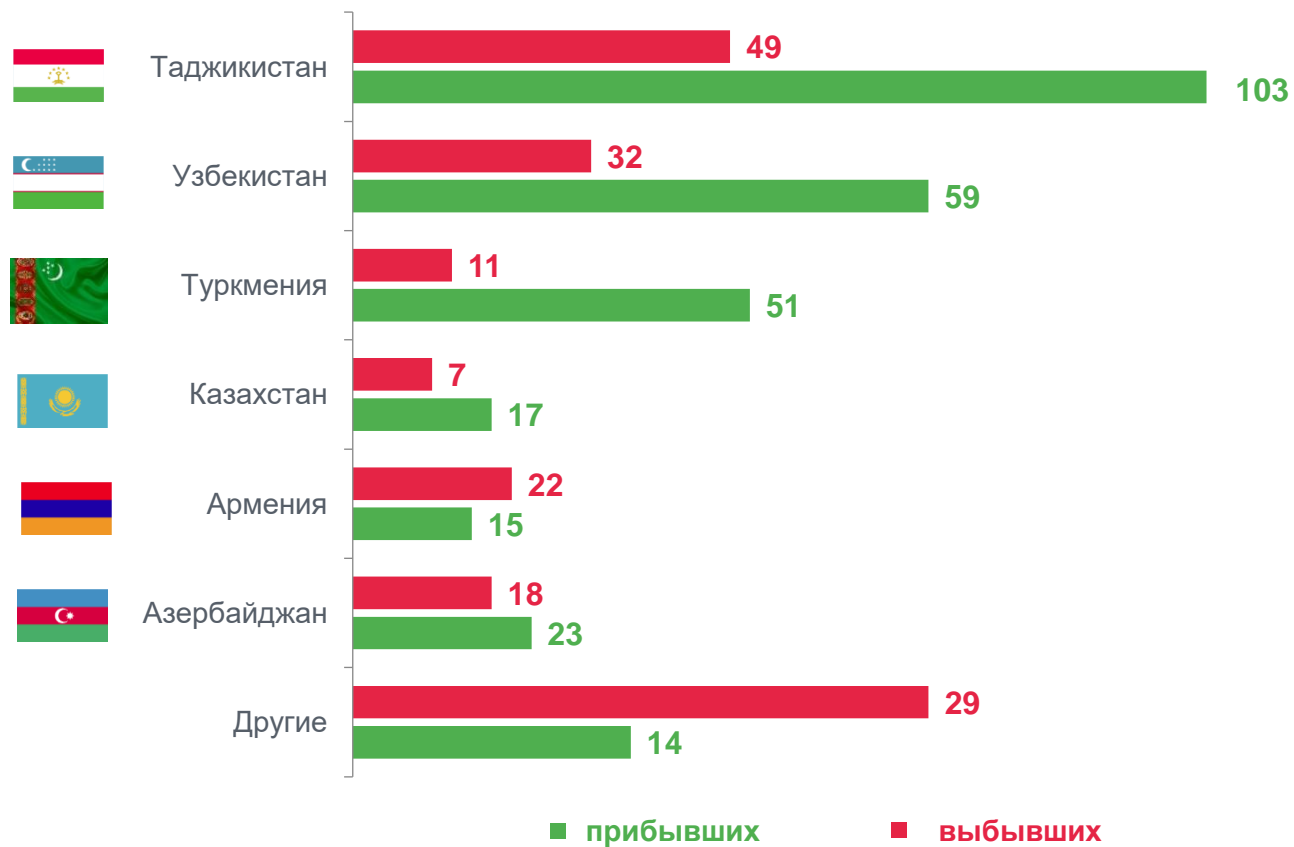

МЕЖРЕГИОНАЛЬНАЯ МИГРАЦИЯ, человек

2 118

ЧИСЛО ПРИБЫВШИХ

2 243

ЧИСЛО ВЫБЫВШИХ

- 125

МИГРАЦИОННАЯ УБЫЛЬ

■ выбывших ■ прибывших

МЕЖДУНАРОДНАЯ МИГРАЦИЯ, человек

Миграция со странами СНГ

282

ЧИСЛО ПРИБЫВШИХ

168

ЧИСЛО ВЫБЫВШИХ

114

МИГРАЦИОННЫЙ ПРИРОСТ

МЕЖДУНАРОДНАЯ МИГРАЦИЯ, человек

С другими зарубежными странами

486

ЧИСЛО ПРИБЫВШИХ

159

ЧИСЛО ВЫБЫВШИХ

327

МИГРАЦИОННЫЙ ПРИРОСТ