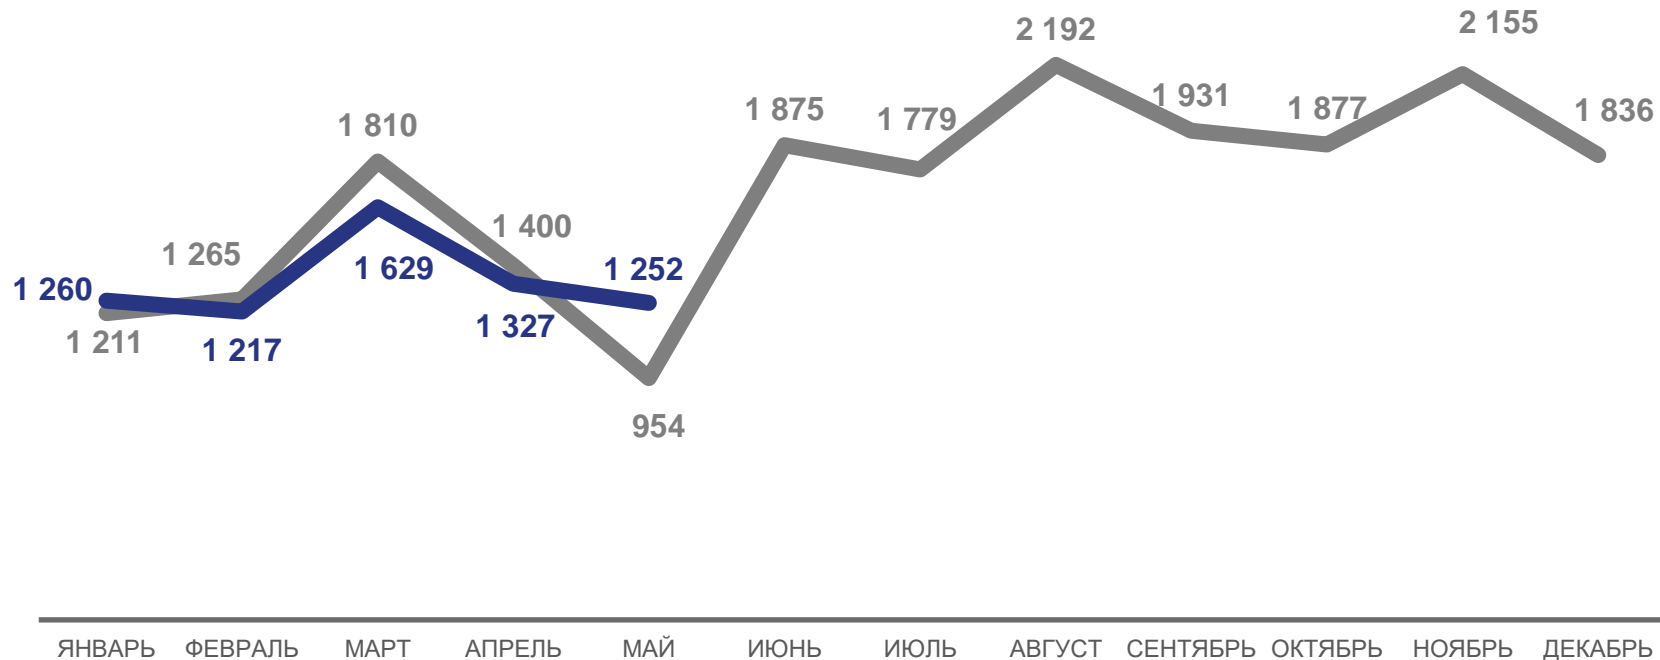

К январю-маю 2022 года

80,2%

К январю-маю 2022 года

ЧИСЛО ПРИБЫВШИХ В РЕСПУБЛИКУ МАРИЙ ЭЛ, человек

Число прибывших
январь-май 2023 года

6 697

99,7

в расчете
на 10 000 человек
населения

январь-май 2022 года

6 640

98,9

в расчете
на 10 000 человек
населения

2022

2023

ЧИСЛО ВЫБЫВШИХ ИЗ РЕСПУБЛИКИ МАРИЙ ЭЛ, человек

Число выбывших
январь-май 2023 года