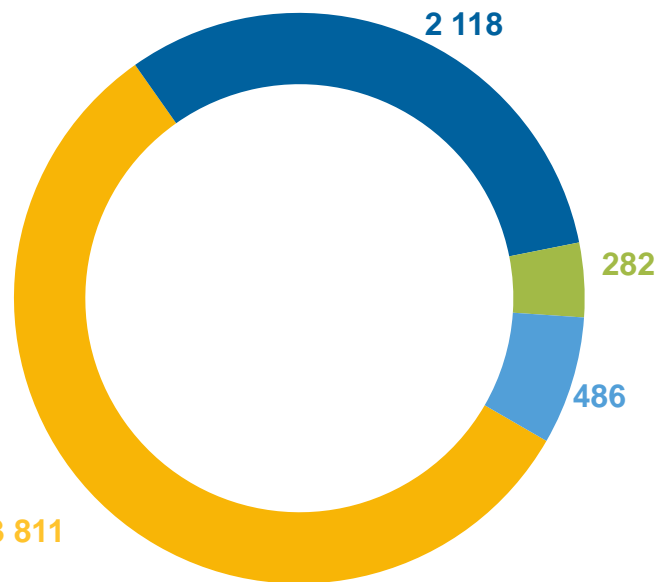

2023

МИГРАЦИОННЫЙ ПРИРОСТ, УБЫЛЬ(-) НАСЕЛЕНИЯ В РЕСПУБЛИКЕ МАРИЙ ЭЛ, человек

Миграционный
прирост
январь-май 2023 года

316

Миграционная
убыль
январь-май 2022 года

- 1 315

РАСПРЕДЕЛЕНИЕ ПРИБЫВШИХ И ВЫБЫВШИХ ПО ПОТОКАМ, человек

Число прибывших
январь-май 2023 года

Всего **6 697**

- внутрирегиональная
- межрегиональная
- со странами СНГ
- с другими зарубежными странами

Число выбывших
январь-май 2023 года

Всего **6 381**

- внутрирегиональная
- межрегиональная
- со странами СНГ
- с другими зарубежными странами