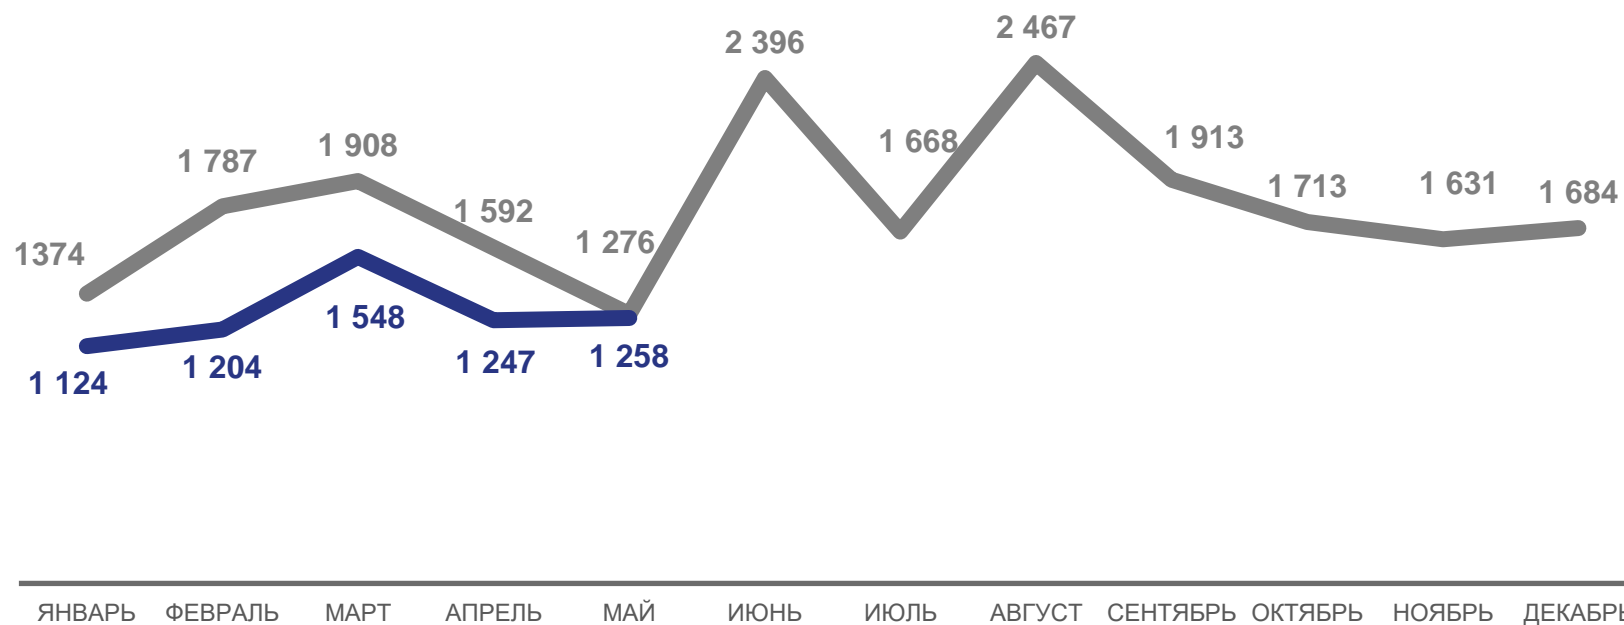

январь-май 2022 года

6 640

98,9

в расчете
на 10 000 человек
населения

2022

2023

ЧИСЛО ВЫБЫВШИХ ИЗ РЕСПУБЛИКИ МАРИЙ ЭЛ, человек

Число выбывших
январь-май 2023 года

6 381

95,0

в расчете
на 10 000 человек
населения

январь-май 2022 года

7 955

118,5

в расчете
на 10 000 человек
населения

2022

Число прибывших
январь-май 2023 года

Всего **6 697**

- внутрирегиональная
- межрегиональная
- со странами СНГ
- с другими зарубежными странами

Число выбывших
январь-май 2023 года

Всего **6 381**

- внутрирегиональная
- межрегиональная
- со странами СНГ
- с другими зарубежными странами